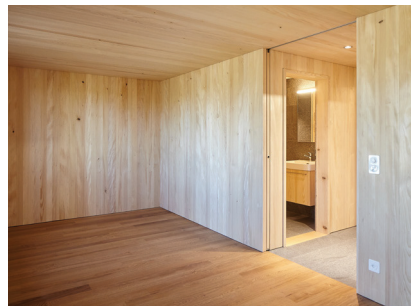

# UMBAU MEHRFAMILIENHAUS

JUNG, ESCHENBACH

BAUJAHR: 2018

Bilder: Markus Käch, Emmenbrücke

ARCHITECTEN: Fahrni Partner Architekten GmbH, Luzern  
ENERGIESTANDARD: MuKE  
AUSSENWAND: Blockbau bestehend, aussen aufgedämmt, Innenverkleidung Weisstanne  
DECKE: Balkenlage bestehend: Boden- und Deckenverkleidung mit Weisstanne  
DACH: Sparrenlage bestehend  
FASSADE: Weisstanne sägeroh, Behandlung: Kesseldruckimprägniert KDS  
braun + 1x gestrichen mit Teoma Bankirai